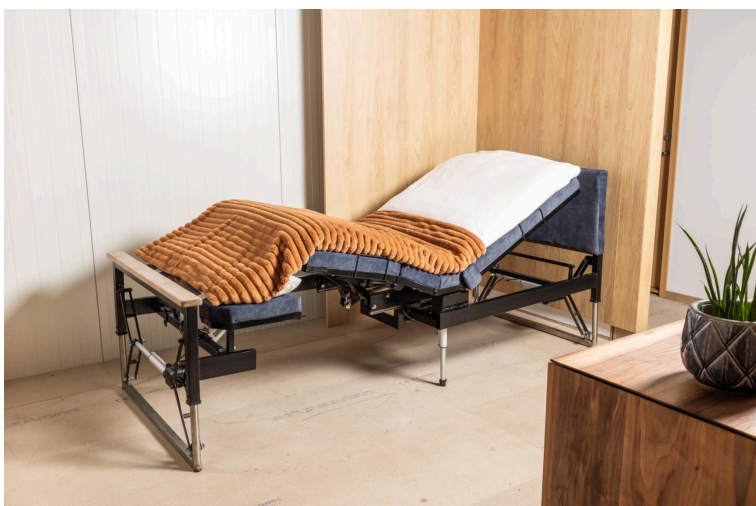

Inovatívne riešenie pre zjednodušenie každodenných úkonov, ako je obliekanie a obúvanie, ideálne pre ľudí so zdravotnými obmedzeniami alebo tých, ktorí potrebujú podporu pri vstávaní.

Inteligentná skrinka na topánky

Tento robotizovaný organizér umožňuje pohodlné ovládanie pomocou hlasu, tlačidiel alebo cez aplikáciu, čím zvyšuje komfort a organizáciu vo vašej domácnosti.

Inteligentná posteľ

Táto multifunkčná posteľ je navrhnutá tak, aby podporovala zdravie a pohodlie používateľov prostredníctvom pokročilých funkcií a možností integrácie robotických rehabilitačných zariadení.