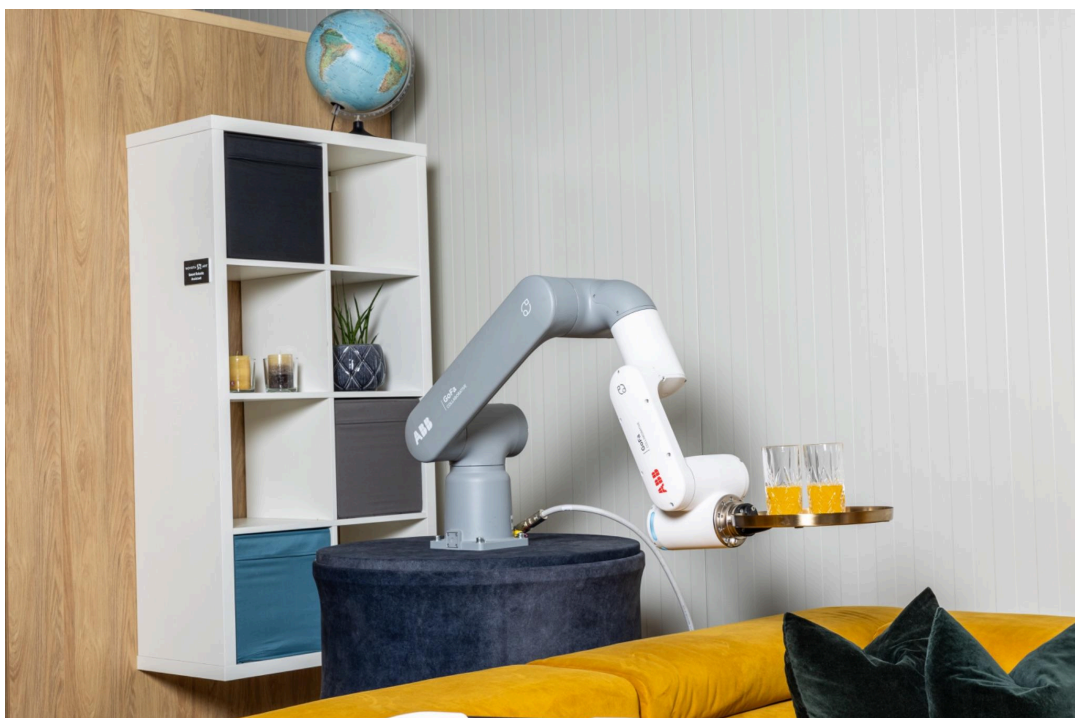

Prototypy k aktivite č. 3:

- 1. Mobilná telemedicína stanica**
- 2. Inteligentný robotický asistent**
- 3. Inteligentná skrinka na topánky**

Mobilná telemedicínska stanica

Jedná sa o pohyblivé zariadenie so zabudovaným GPS systémom, ktoré integruje mobilnú robotickú jednotku a telemedicínu.

Inteligentný robotický asistent

Inteligentný robotický asistent umožňuje základnú asistenciu v domácom prostredí pomocou unikátneho softvérového riešenia. Robotické rameno je schopné vykonať jednoduché úkony, ako napríklad podávanie jedla či menších objektov.

Inteligentný otvárač skriňových dvierok

Moderné a pohodlné riešenie pre každodenné otváranie a zatváranie skriňových dvierok, ideálne pre domácnosti a ľudí so zdravotnými obmedzeniami.

Inteligentné zdvíhacie sedadlo

Tento robotizovaný organizér umožňuje pohodlné ovládanie pomocou hlasu, tlačidiel alebo cez aplikáciu, čím zvyšuje komfort a organizáciu vo vašej domácnosti.

Inteligentná posteľ

Táto multifunkčná posteľ je navrhnutá tak, aby podporovala zdravie a pohodlie používateľov prostredníctvom pokročilých funkcií a možností integrácie robotických rehabilitačných zariadení.